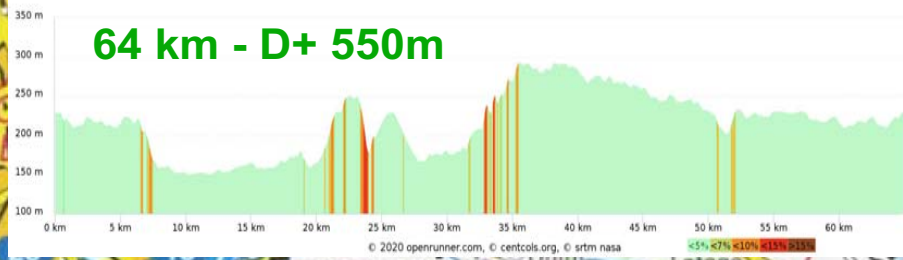

Circuits de AURIAC sur V. - LA SALVETAT L. & MASCARVILLE - VA

Distances 76 - 69 & 64 km - Dénivelés +: 650 - 600 & 550m (env)

Castelmaurou

64 km - D+ 550m

69 km - D+ 600m

76 km - D+ 650m

64 km

Mascarville

69 km

La Salvetat Lauragais

76 km

Auriac sur Vendinelle