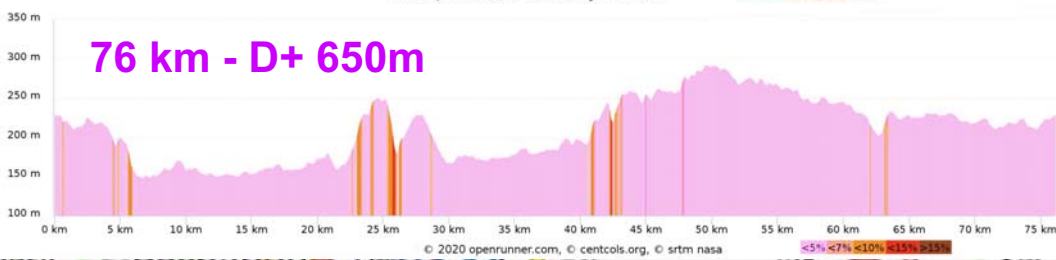

Circuits de AURIAC sur V. - LA SALVETAT L. & MASCARVILLE - VA

Distances 76 - 69 & 64 km - Dénivelés +: 650 - 600 & 550m (env)

Castelmaurou

64 km - D+ 550m

69 km - D+ 600m

76 km - D+ 650m

64 km

Mascarville

69 km

La Salvetat Lauragais

76 km

Auriac sur Vendinelle